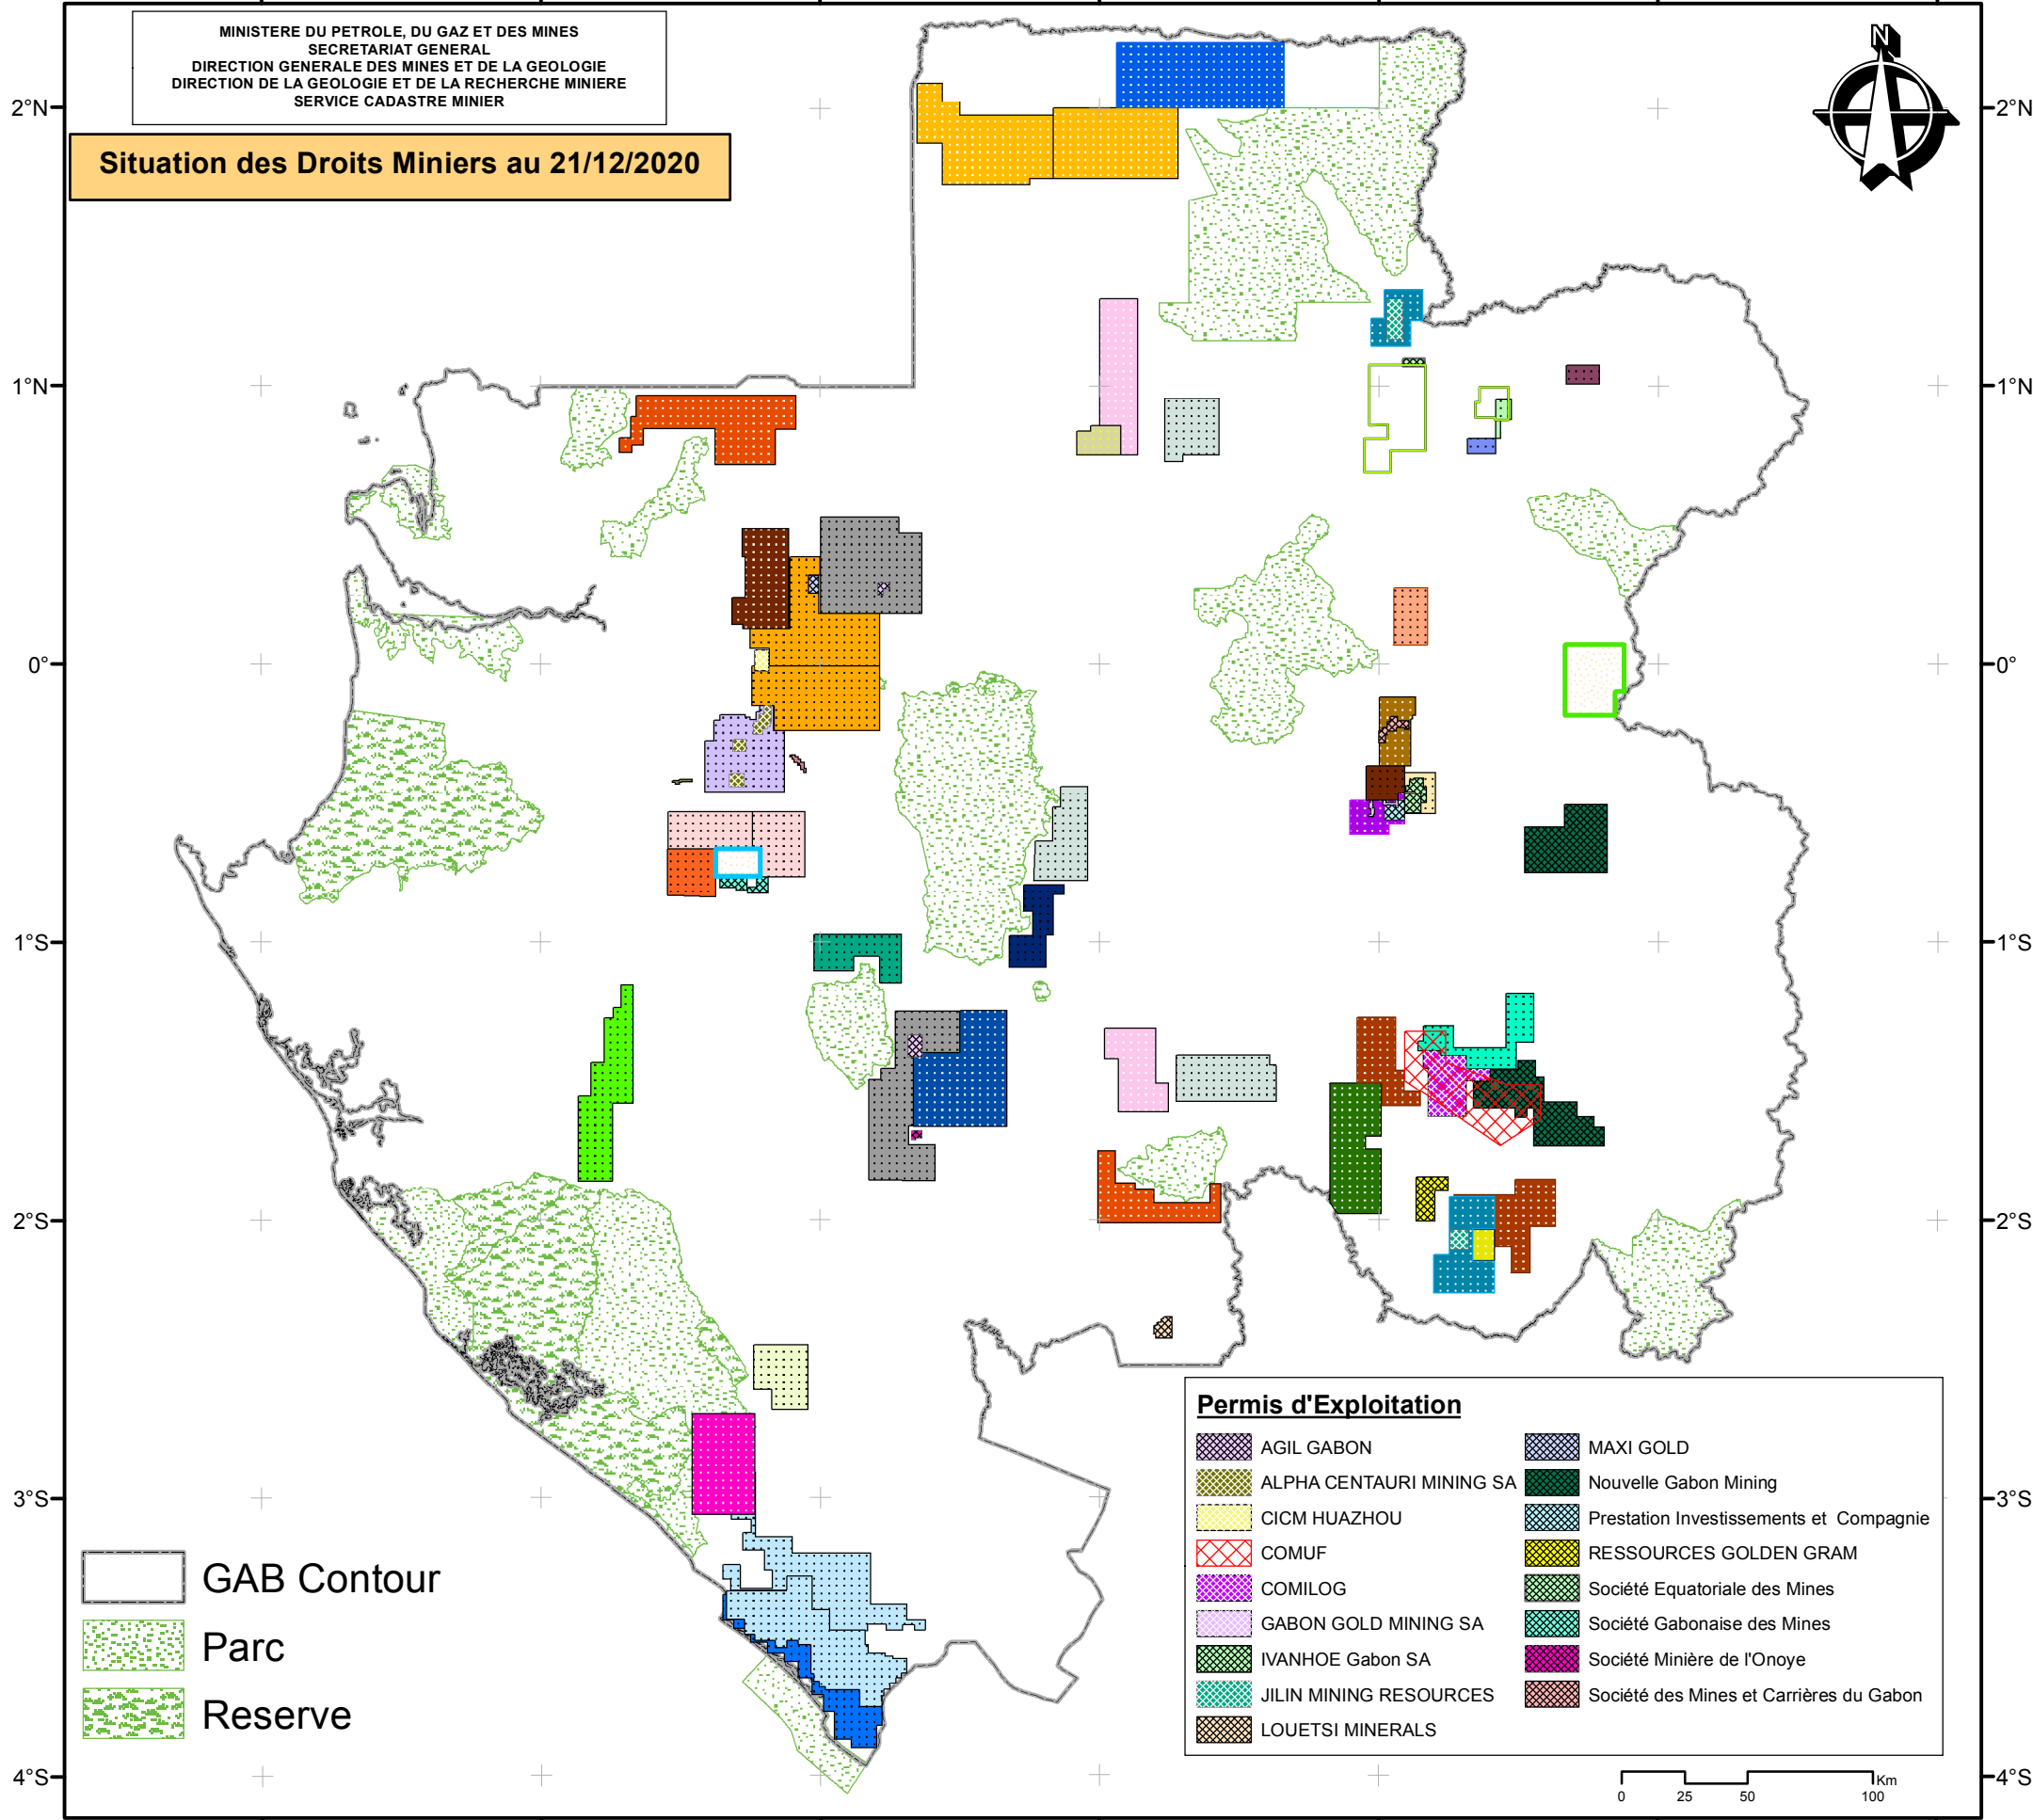

9°E 10°E 11°E 12°E 13°E 14°E 15°E

MINISTÈRE DU PÉTROLE, DU GAZ ET DES MINES
 SECRETARIAT GÉNÉRAL
 DIRECTION GÉNÉRALE DES MINES ET DE LA GÉOLOGIE
 DIRECTION DE LA GÉOLOGIE ET DE LA RECHERCHE MINIÈRE
 SERVICE CADASTRE MINIER

Situation des Droits Miniers au 21/12/2020

Permis de Recherche

- AGIL GABON SA
- ALEXANDRE MINE
- ARMADA EXPLORATION GABON SUARL
- AZINGO SA
- Alpha Centauri Mining SA
- CONETRA
- CRATON DEL CONGO EXPLORACIONES SARL
- Compagnie Minière et Aurifère de l'Ivindo
- E.NEGOR.PP
- GABON GOLD MINING SA
- HAVILAH Mining Gabon
- IVANHOE GABON SA
- JADE FOUNTAIN INVESTMENT COMPANY LIMITED
- JILIN MINING RESOURCES
- KIMIN GABON SA
- MABOUMINE
- MANAGEM
- MAYUMBA POTASSE
- MINCONSOL SA
- MINER JIASHENG
- MYANING SUARL
- Nouvelle Gabon Mining
- OBANY TRADING COMPANY
- ONE LINK GINMAX GABON
- REMINAC GABON SA
- SARL OFFOUE
- SELECT EXPLORATION GABON
- SOS EM
- Société Equatoriale des Mines
- Société Gabonaise de Métal
- Société d'Exploitation Minière Hispano Gabonaise
- Société d'Exploitation des Mines du Gabon
- Société d'Exploitation des Ressources Minérales
- Société des Mines et Carrières
- Société des Mines et Carrières du Gabon
- YINHE MINING SA

Permis d'Exploitation

- AGIL GABON
- ALPHA CENTAURI MINING SA
- CICM HUAZHOU
- COMUF
- COMILOG
- GABON GOLD MINING SA
- IVANHOE Gabon SA
- JILIN MINING RESOURCES
- LOUETSI MINERALS
- MAXI GOLD
- Nouvelle Gabon Mining
- Prestation Investissements et Compagnie
- RESSOURCES GOLDEN GRAM
- Société Equatoriale des Mines
- Société Gabonaise des Mines
- Société Minière de l'Onoye
- Société des Mines et Carrières du Gabon

- GAB Contour
- Parc
- Reserve

- Permis de Recherche
- Permis d'Exploitation

Autorisation de Reconnaissance

- Alpha Centauri Mining
- Société Gabonaise des Mines

9°E 10°E 11°E 12°E 13°E 14°E 15°E

4°S 3°S 2°S 1°S 0° 1°N 2°N